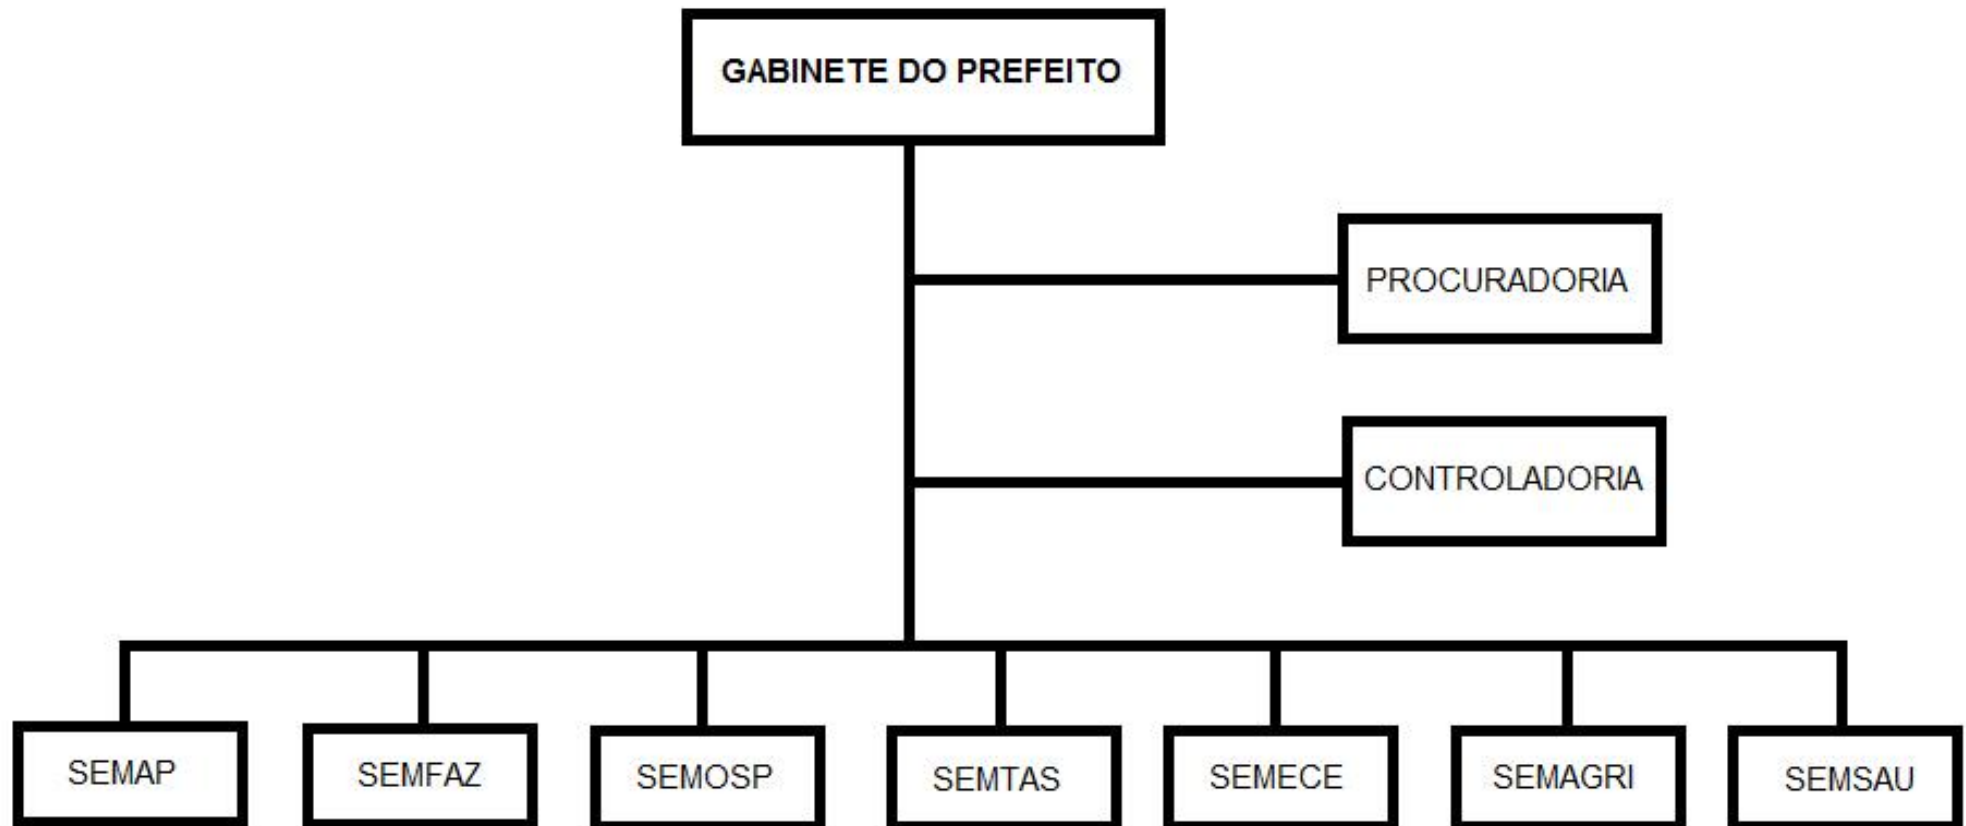

PREFEITURA MUNICIPAL DE ITAPUÃ DO OESTE
PODER EXECUTIVO – GABINETE MUNICIPAL

ORGRANOGRAMA ESTRUTURAL

LEI MUNICIPAL Nº 127 /2015